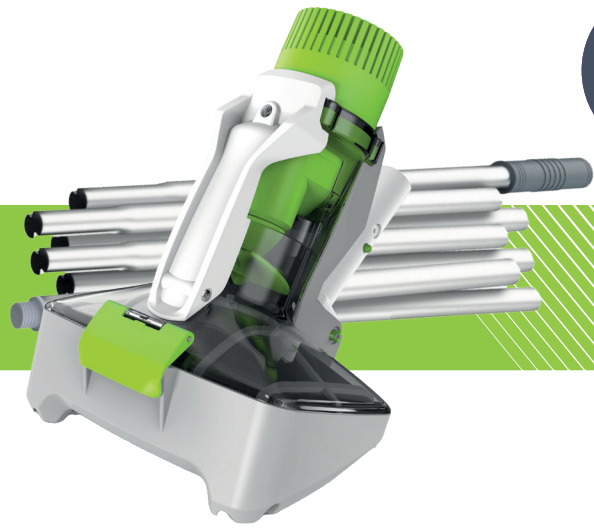

ASPIRATEUR SANS FIL YZAKI 22

YZAKI 22 CORDLESS VACUUM CLEANER

C-11-217104

POUR QUEL BASSIN ? - FOR WHICH POOL ?

3m

L = 5.8m max.

ADAPTÉ AUX PISCINES

Longueur max = 5.8m
Profondeur max = 3m

SUITABLE FOR POOLS

Max. length = 5.8m
Max. depth = 3m

CARACTÉRISTIQUES - FEATURES

CAPACITÉ DE DÉBRIS COLLECTÉS

1 L

Collected debris capacity 1 L

GRANDE AUTONOMIE JUSQU'À 110 min

avec batterie au lithium

Great autonomy up to 110 min with lithium battery

COMPARTIMENT À DÉBRIS TRANSPARENT

offre une vision du remplissage du filtre

Transparent debris compartment provides an overview of filter filling

FILTRE EN ACIER INOXYDABLE

plus résistant et facile à nettoyer qu'un sac classique

Stainless steel filter more resistant and easier to clean than a conventional bag

FINESSE DE FILTRATION 250 MICRONS

Collecte les gros débris comme les fines poussières