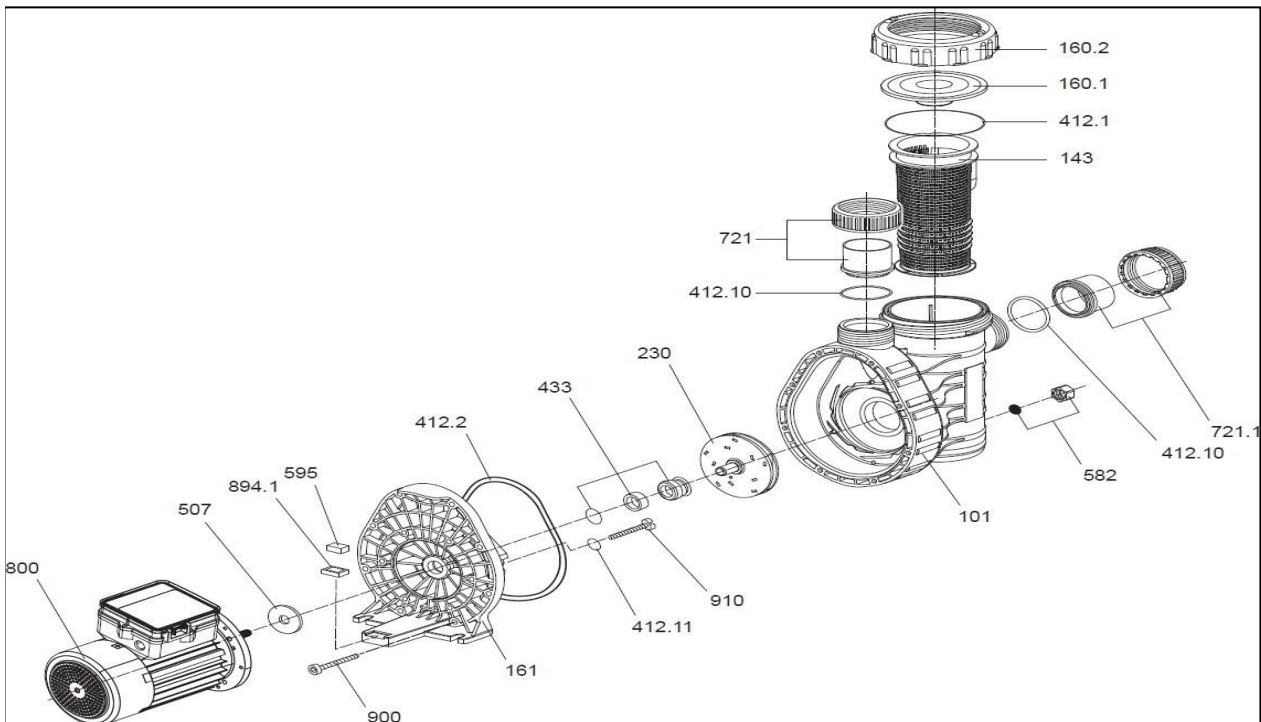

MAJESTIC®

**Pompe de filtration
Majestic timer**

Fabriqué par SPECK

www.majestic-piscine.com

MAJESTIC®

POMPE MAJESTIC TIMER

No.	Code CPF	Référence Fournisseur	Désignation	Qté
101	C-11-207793	2901310135	Corps de pompe, coloris noir	1
143	C-11-207794	2901314303	Crépine d'aspiration	1
160.1	C-11-207809	2901316010	Couvercle, transparent	1
160.2	C-11-207810	2901316020	Bague fileté, coloris noir	1
161	C-11-207795	2901316100	Couvercle de corps	1
230	Turbine :			
	C-11-207796	2921623002	D = 100 mm, l = 6,5 mm, pour Majestic Timer 6	1
	C-11-207797	2921623044	D = 100 mm, l = 8 mm, pour Majestic Timer 8	1
	C-11-207798	2921623046	D = 100 mm, l = 12,5 mm, pour Majestic Timer 12	1
Joints toriques :				
412.1	C-11-207811	2921641210	Joint torique pour couvercle, 105 x 5 mm	1
412.2	C-11-207814	2921641223	Joint torique pour couvercle de corps, 165 x 6 mm	1
412.1	C-11-207812	2920141252	Joint torique pour raccords tuyauterie, 50 x 3 mm	2
412.11	C-11-207813	2920141261	Joint torique pour vis, 6 x 2 mm, Viton	6
Garniture mécanique :				
433	C-11-208652	2920143320	Garniture mécanique cplte., 14 mm	1
507	C-11-040173	2920850700	Bague de projection, 12,2 x 45 x 4 mm	1
582	C-11-040150	2921658204	Bouchon fileté, G 3/8, coloris jaune, avec joint plat	1
595	C-11-040151	2920359501	Tampon en caoutchouc, 10 x 10 x 27 mm	1
721	Raccord avec réduction, côté refoulement, composé de :			
	C-11-207803	2921672111	Écrou-raccord pour douille à collet D = 50 mm	1
	C-11-210378	2921672106	Embout cannelé 1 1/4" / 1 1/2" (= 32 / 38 mm)	1
	C-11-210379	2901372100	Embout cannelé 1 1/2" (= 38 mm)	1
	C-11-208418	2921672105	Douille à collet D = 50 mm, coloris noir	1
721.1	Raccord avec réduction, côté aspiration, composé de :			
	C-11-207803	2921672111	Écrou-raccord pour douille à collet D = 50 mm	1
	C-11-210378	2921672106	Embout cannelé 1 1/4" / 1 1/2" (= 32 / 38 mm)	1
	C-11-210379	2901372100	Embout cannelé 1 1/2" (= 38 mm)	1
	C-11-208418	2921672105	Douille à collet D = 50 mm, coloris noir	1
800	Moteur mono, 230 V :			
	C-11-207804	2980025000	0,25 kW, pour Majestic Timer 6	1
	C-11-207805	2980040005	0,40 kW, pour Majestic Timer 8	1
	C-11-207806	2980045000	0,45 kW, pour Majestic Timer 12	1
894.1	C-11-040161	2920389410	Adaptateur pour pied de moteur	3
900	C-11-040162	2921690002	Vis autofileteuse, 7 x 48,4 mm, A 2	8
910	C-11-207808	2921691000	Vis à tête cylindrique, M 6 x 35, plastique	6