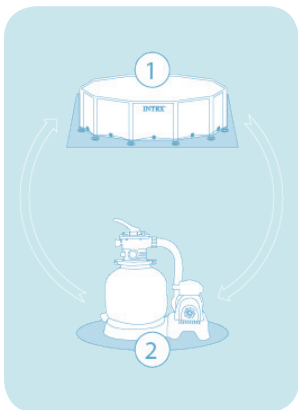

## 6 M<sup>3</sup>/H

**INTEX**<sup>®</sup>  
La marque référence

Filtration

Vanne 6 voies +  
position neutre pour  
hivernage

Programmeur  
intégré

Manomètre pour  
vérifier l'état  
d'encrassement

Moteur puissant

Garantie 2 ans

**POUR PISCINE  
JUSQU'À  
36 m<sup>3</sup>**

Débit de la pompe : 7.9m<sup>3</sup>/h  
Débit du système : 6m<sup>3</sup>/h  
Consommation : 250 W  
Puissance : 0.3 CV  
Capacité sable : 23 kg  
Capacité verre filtrant : 16 kg  
Granulométrie : 0.4 à 0.8 mm  
Diamètre réservoir : 305 mm

Les filtres à sable possèdent une **vanne 6 voies** qui permet une multitude d'actions en un seul appareil (filtration, rinçage, contre-lavage, égout ...).

Ces filtres à sable sont adaptables à chaque piscine INTEX grâce à un **adaptateur inclus**.